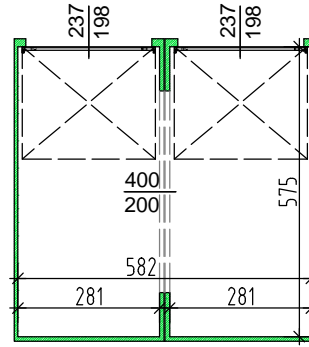

EINZELGARAGE
16,18 m²
lichte Höhe: 2,29 m

DOPPELGARAGE
33,12 m²
lichte Höhe: 2,27 m

GGZ Aderklaa